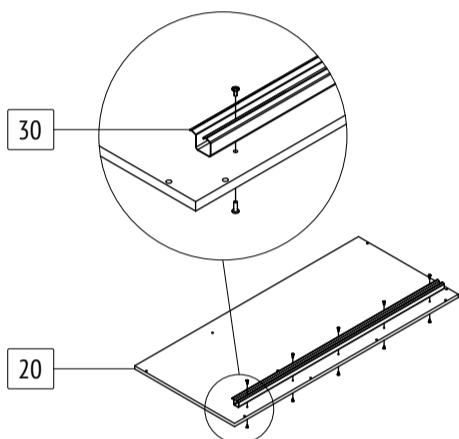

1

**ВОЗМОЖНА СБОРКА В
ЗЕРКАЛЬНОМ ИСПОЛНЕНИИ**

2

3

4

5

6

7

8