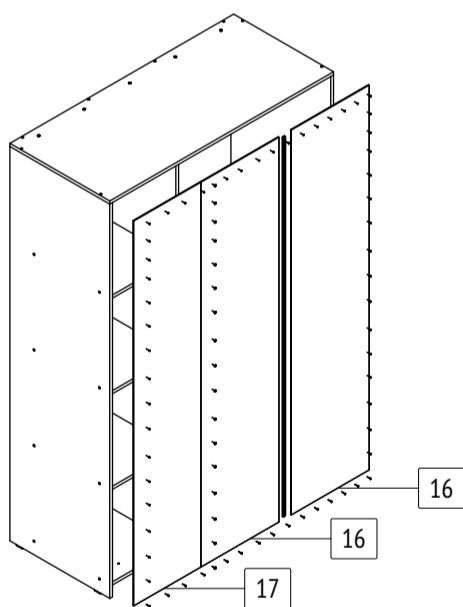

1

**ВОЗМОЖНА СБОРКА В
ЗЕРКАЛЬНОМ ИСПОЛНЕНИИ**

2

3

4

5

6

7

8