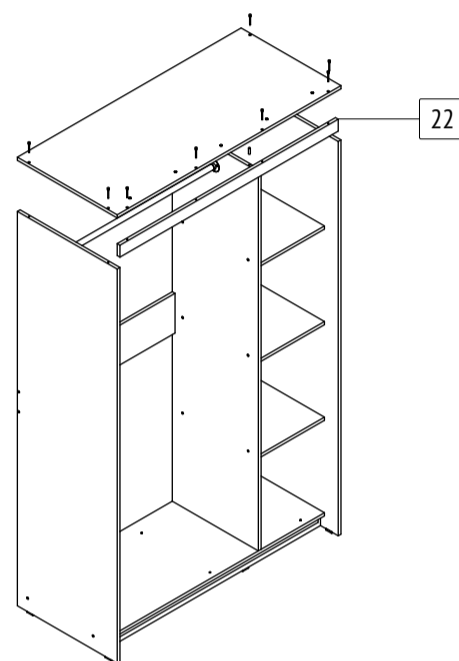

1

**ВОЗМОЖНА СБОРКА В
ЗЕРКАЛЬНОМ ИСПОЛНЕНИИ**

2

3

4

5

6

7

8