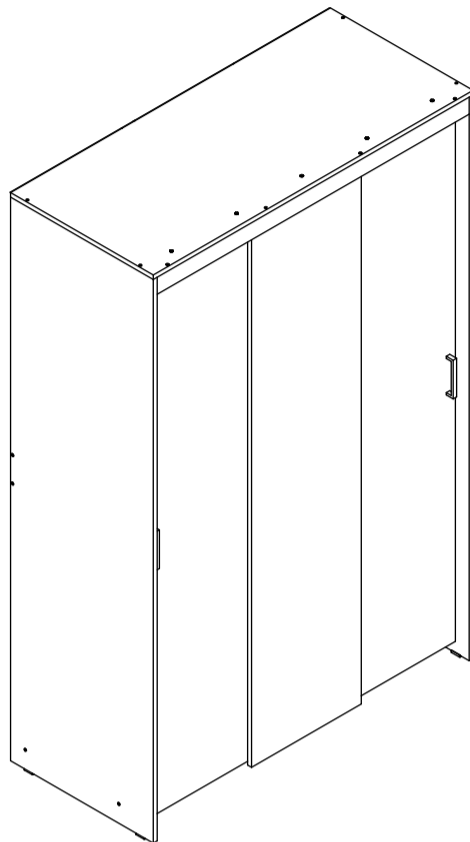

ПАСПОРТ ИЗДЕЛИЯ

Шкаф-купе «Томас»

T31

габаритные размеры изделия: 2000x1300x580

T31: комплектующая ведомость фурнитуры

Номер	Наименование фурнитуры	Количество	Вес	Упаковка
1	Паспорт изделия	1	-	1
2	Ключ шестигранный	1	-	1
3	Гвоздь	87	53	1
4	Заглушка конфирмата	24	-	1
5	Конфирмата	24	168	1
6	Подпятник	8	-	1
7	Саморез 3,5x16	28	23	1
8	Саморез 3,5x40	9	-	1
9	Шайба	17	7	1
10	Шкант мебельный 8x30	4	-	1
11	Шуруп 6x13	12	-	1
12	Шуруп 4x30	4	-	1
13	Ручка [Стандарт]	2	-	1
14	Фланец D25	2	-	1
15	Фурнитура 3-х дверных шкафов	1	-	1

T31: комплектующая ведомость деталей

Номер	Наименование детали	Длина	Ширина	Количество	Цвет	Упаковка
16	Задняя стенка	1936	452	2	Белый	3
17	Задняя стенка	1936	389	1	Белый	3
18	Дверь	1908	446	3	Дополнительный	2
19	Вертикальная стенка	1908	500	1	Основной	3
20	Верхняя стенка	1300	580	1	Основной	4
21	Левая стенка	1984	580	1	Основной	3
22	Накладка	1268	60	1	Основной	4
23	Нижняя стенка	1268	500	1	Основной	4
24	Полка	368	500	3	Основной	4
25	Правая стенка	1984	580	1	Основной	3
26	Ребро жесткости	884	200	1	Основной	4
27	Цоколь	1268	60	2	Основной	4
28	Соединительная планка	1906	-	1	-	3
29	Труба D25	880	-	1	-	4
30	Направляющая верхняя	1194	-	1	-	4
31	Направляющая нижняя	1194	-	1	-	4