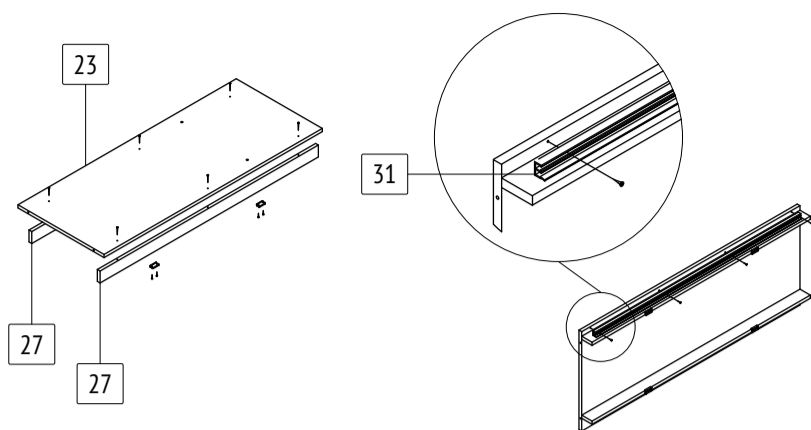

1

**ВОЗМОЖНА СБОРКА В
ЗЕРКАЛЬНОМ ИСПОЛНЕНИИ**