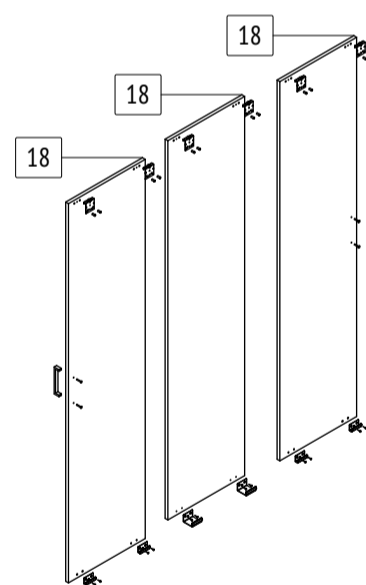

1

**ВОЗМОЖНА СБОРКА В
ЗЕРКАЛЬНОМ ИСПОЛНЕНИИ**

2

3

4

5

6

7

8