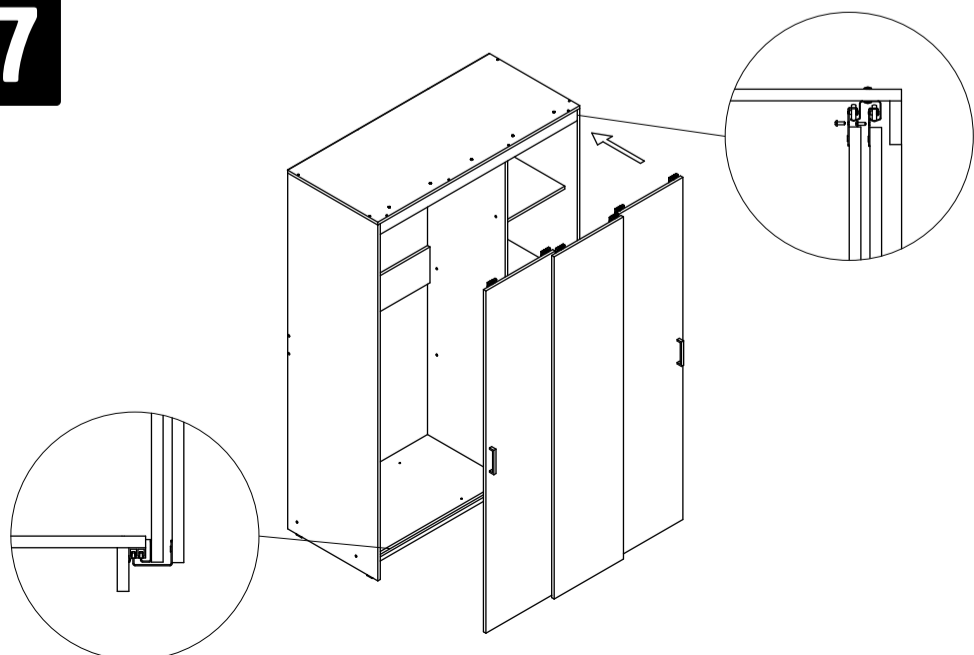

1

**ВОЗМОЖНА СБОРКА В
ЗЕРКАЛЬНОМ ИСПОЛНЕНИИ**

2

3

4

5

6

7

8